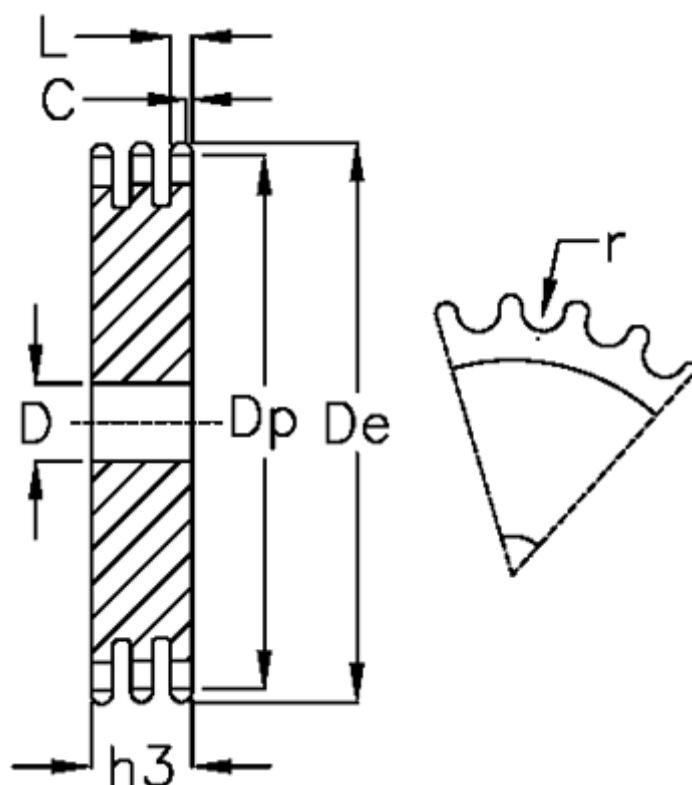

Varenummer: 616023003125  
Beskrivelse: Pladehjul 06 B-3 Z=125 triplex

## Mål

Antal tænder	= 125	L = 5.2
C	= 1	r = 6.35
D	= 25	
De	= 383.5	
Dp	= 379.02	
For kædebetegnelse	= 06 B-3	
For kæde størrelse	= 3/8 x 7/32	
h3	= 25.6	